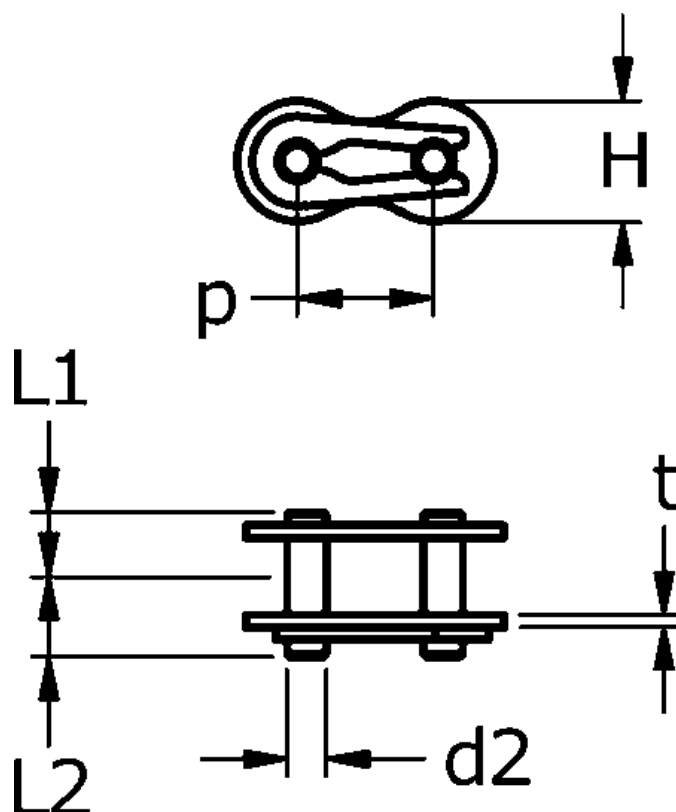

Varenummer: 6100112051
Beskrivelse: Samleled 1/2 x 5/16 simplex 08B-1
Rustfast

Mål

Brudkraft	= 9600
C	= 20.5
d	= 4.45
D	= -
For kædebetegnelse	= 08 B-1
For kæde størrelse	= 1/2 x 5/16
L1	= 8.4
L2	= 10

P = 12,7
W = -